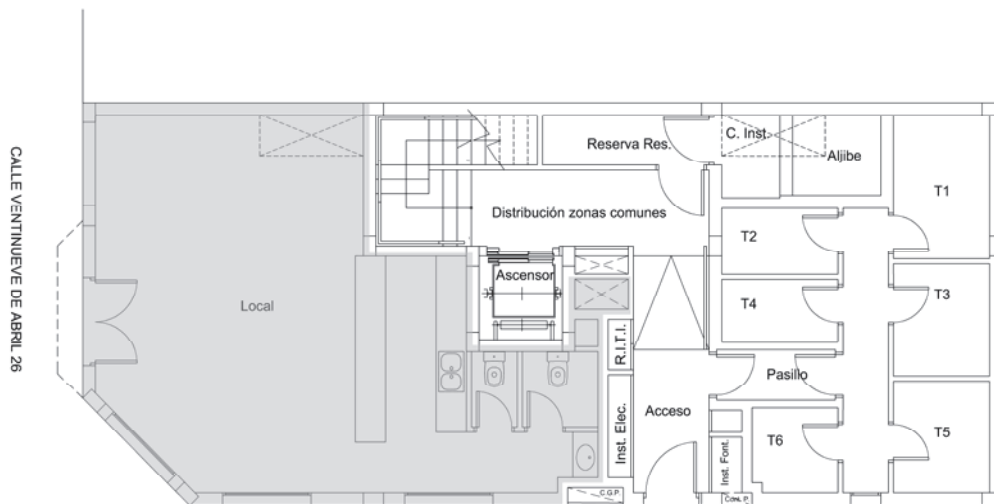

CALLE LUCAS FERNANDEZ NAVARRO 26

E: 1/75

CALLE LUCAS FERNANDEZ NAVARRO 26

E:1/150

PLANO: **PLANTA BAJA. TRASTEROS: DISTRIBUCIÓN**

PROMOTOR: MULTISERVICIOS VERDE SUAREZ S.L.

SITUACIÓN: VEINTINUEVE DE ABRIL,26 y LUCAS FERNÁNDEZ NAVARRO, 26. T.M. L.P.G.C.